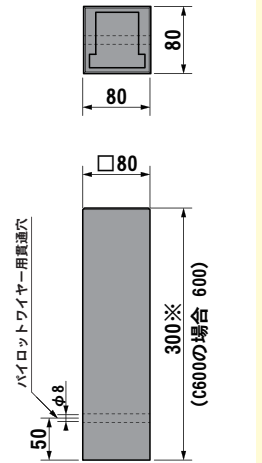

新製品

廃プラスチックリサイクル品

樹脂製埋設標

タイプC300

タイプC600

※受注生産品

ステンレスプレート
貼付け式

軽くて丈夫！

運びやすい！

凍害に強い！

リサイクルプラスチックを使用した頭部プレート式埋設標を新たに開発しました。軽量かつ強度に優れているのが特徴です。

プレート貼付部詳細

※単位：mm

※単位：mm

※参考重量：C300 = 1.7kg
C600 = 3.4kg

■コンクリート製もあります

タイプA300

タイプA600

タイプB300

タイプB600

※参考重量：A300 = 5.8kg
A600 = 11.6kg

※参考重量：B300 = 8.3kg
B600 = 12.9kg

※単位：mm

株式会社 マンホール商会

■ 頭部表示プレートの品番を改定しました (2021年7月19日より)

頭部表示一覧

記号プレート (W50mm×H50mm, t=1.5mm)

参考重量：10g/枚(シール込)

1) 電力線方向表示

2) 通信線方向表示

3) 水路方向表示

4) 接地, 避雷設備表示