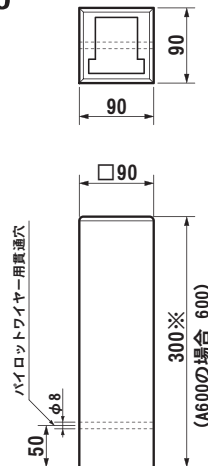

新製品

廃プラスチックリサイクル品

樹脂製埋設標

タイプC300

タイプC600

※受注生産品

ステンレスプレート
貼付け式

軽くて丈夫！

運びやすい！

凍害に強い！

リサイクルプラスチックを使用した頭部プレート式埋設標を新たに開発しました。軽量かつ強度に優れているのが特徴です。

プレート貼付部詳細

※単位：mm

※単位：mm

※参考重量：C300 = 1.7kg
C600 = 3.4kg

■コンクリート製もあります

タイプA300

タイプA600

タイプB300

タイプB600

※参考重量：A300 = 5.8kg
A600 = 11.6kg

※参考重量：B300 = 8.3kg
B600 = 12.9kg

※単位：mm

株式会社 マンホール商会

■ 頭部表示プレートの品番を改定しました (2021年7月19日より)

頭部表示一覧

記号プレート (W50mm×H50mm, t=1.5mm)

参考重量：10g/枚(シール込)

1) 電力線方向表示

2) 通信線方向表示

3) 水路方向表示

4) 接地, 避雷設備表示