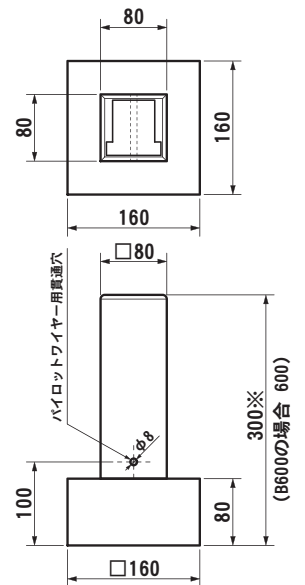

新製品

廃プラスチックリサイクル品

樹脂製埋設標

タイプC300

タイプC600

※受注生産品

ステンレスプレート
貼付け式

軽くて丈夫！

運びやすい！

凍害に強い！

リサイクルプラスチックを使用した頭部プレート式埋設標を新たに開発しました。軽量かつ強度に優れているのが特徴です。

プレート貼付部詳細

※単位：mm

※単位：mm

※参考重量：C300 = 1.7kg
C600 = 3.4kg

■コンクリート製もあります

タイプA300

タイプA600

タイプB300

タイプB600

※参考重量：A300 = 5.8kg
A600 = 11.6kg

※参考重量：B300 = 8.3kg
B600 = 12.9kg

※単位：mm

株式会社 マンホール商会

■ 頭部表示プレートの品番を改定しました (2021年7月19日より)

頭部表示一覧

記号プレート (W50mm×H50mm, t=1.5mm)

参考重量：10g/枚(シール込)

1) 電力線方向表示

2) 通信線方向表示

3) 水路方向表示

4) 接地, 避雷設備表示