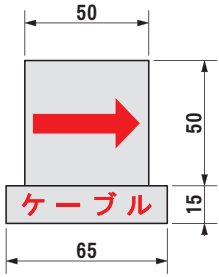

新製品

廃プラスチックリサイクル品

樹脂製埋設標

タイプC300

タイプC600

※受注生産品

ステンレスプレート
貼付け式

軽くて丈夫！

運びやすい！

凍害に強い！

リサイクルプラスチックを使用した頭部プレート式埋設標を新たに開発しました。軽量かつ強度に優れているのが特徴です。

プレート貼付部詳細

※単位：mm

※単位：mm

※参考重量：C300 = 1.7kg
C600 = 3.4kg

■コンクリート製もあります

タイプA300

タイプA600

タイプB300

タイプB600

※参考重量：A300 = 5.8kg
A600 = 11.6kg

※参考重量：B300 = 8.3kg
B600 = 12.9kg

※単位：mm

株式会社 マンホール商会

■ 頭部表示プレートの品番を改定しました (2021年7月19日より)

頭部表示一覧

記号プレート (W50mm×H50mm, t=1.5mm)

参考重量：10g/枚(シール込)

1) 電力線方向表示

2) 通信線方向表示

3) 水路方向表示

4) 接地, 避雷設備表示