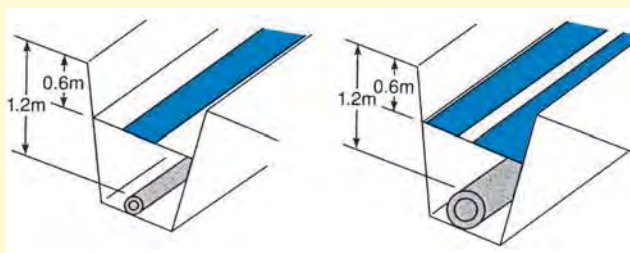

埋設シート

地中には多くの埋設管が敷設されています。これらの地中埋設物を掘削工事作業時に切断、損傷することがないように埋設位置及び種類を示し、事故を未然に防止するのが埋設シートです。

用途

電力線、通信ケーブル、CCボックス、ガス管、上下水道管、工業用水管、農業用水管等の埋設管の標示用。

特長

1. 耐久性バツグン

高密度ポリエチレンフラットヤーンの織物にポリエチレンフィルムをラミネートした製品のため、地中で劣化したり変色したりすることがありません。

6. 地表からの探知

アルミ蒸着品は埋設管探知器よって地表から埋設位置が速やかに確認できます。

※各事業体のご要望に応じた名入れ品や、特別な表示をした製品の製造も可能です。(2,000m²以上より承ります)

物性・規格

品名	折込率	製品(幅)				
		75 mm	150 mm	300 mm	400 mm	600 mm
低圧電力線	シングル		○			
	2倍		○			
	3.5倍		○			
高圧電力線	シングル		○			
	2倍		○			
	3.5倍		○			
弱電ケーブル	シングル		○			
	2倍		○			
	3.5倍		○			
通信ケーブル	シングル		○			
	2倍		○			
	3.5倍		○			
水道管	シングル		○			
	2倍	○	○	○	○	
	3.5倍	○	○	○	○	
水道管 (アルミ蒸着)	シングル		○			
	2倍		○			
	3.5倍		○			
下水道管	シングル		○		○	
	2倍		○		○	
	3.5倍		○		○	
下水道管 (アルミ蒸着)	シングル		○			
	2倍		○			
	3.5倍		○			
ガス管	シングル		○			
	2倍		○			
	3.5倍		○			
電線共同構	シングル			○		
	2倍			○		
	3.5倍			○		
電線共同構 (C.C.BOX)	シングル				○	○
	2倍				○	○
	3.5倍				○	○
国土交通省 情報ケーブル	シングル		○	○		
	2倍		○	○		
	3.5倍		○	○		
国土交通省 電力ケーブル	シングル			○		
	2倍			○		
	3.5倍			○		
梱包数 (巻/ケース)	シングル	20	10	9	9	-
	2倍	12	6	3	3	1
	3.5倍	-	2	-	-	-

○は在庫生産品です。 ※巻き長さはいずれも50mです。

取り扱い上の注意事項

地下埋設物の位置を標示して、事故を未然に防ぐのが目的ですので、通常は埋設物の上部30～60cmに敷設します。

また埋設管の管径などによっては、2～3枚を並行または深さを変えて敷設する方法もあります。

敷設例

●埋設管の上部30～60cmに敷設します。

●埋設管の管径などによって2～3枚の並行敷設をした方がより効果的です。

生地色相	文字印刷色	印刷表示例	物性		
			引張強さ	伸び	耐薬品性
橙	赤	危険注意 この下に低圧電力ケーブルあり。	35kgf/ 30mm以上	10%以上	1. 硫化水素飽和溶液に168時間浸漬して、変色その他の異常があってはならない。 2. その他の酸、アルカリに対しても異常があってはならない。
橙	赤	危険注意 この下に高圧電力ケーブルあり。			
赤	黒	危険注意 この下に弱電ケーブルあり。			
赤	黒	危険注意 この下に重要通信ケーブルあり。			
青	白	水道管注意 この下に水道管あり注意 立会いを求めて下さい。			
銀/青	黒	水道管注意 この下に水道管あり注意 立会いを求めて下さい。			
茶	白	下水道管注意 この下に下水道管あり注意 立会いを求めて下さい。			
銀/茶	黒	下水道管注意 この下に下水道管あり注意 立会いを求めて下さい。			
緑	黒	ガス管注意 ガス会社の立会いを求めて下さい。			
ピンク	黒	注意 電線共同溝ケーブルが埋設されています。  国土交通省  国土交通省 最寄りの国道出張所の立会いを求めて下さい。			